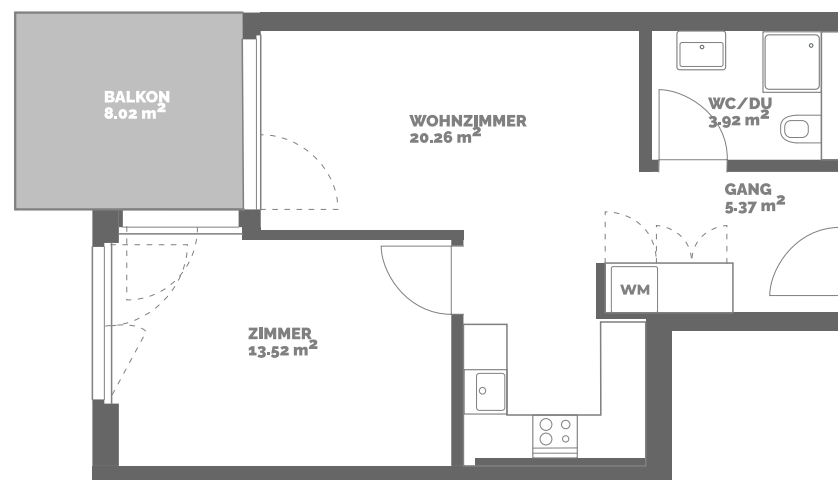

Hengart 16

3902 Glis

Erdgeschoss

2.5 Zimmerwohnung

Wohnung: **0.2**
Wohnfläche*: **51m²**
Balkon: **8m²**

*Netzwohnfläche = gesamte Wohnfläche,
exkl. Aussenwände, inkl. Innenwände

Alle Angaben sind unverbindlich. Abweichungen gegenüber
den publizierten Angaben bleiben vorbehalten.