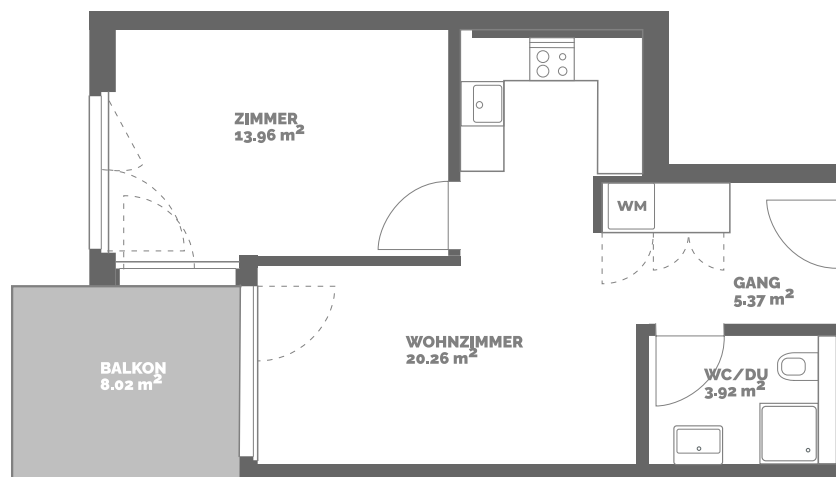

Hengart 16 3902 Glis

Erdgeschoss

2.5 Zimmerwohnung

Wohnung: **0.3**
Wohnfläche*: **51m²**
Balkon: **8m²**

*Netzwohnfläche = gesamte Wohnfläche,
exkl. Aussenwände, inkl. Innenwände

Alle Angaben sind unverbindlich. Abweichungen gegenüber
den publizierten Angaben bleiben vorbehalten.