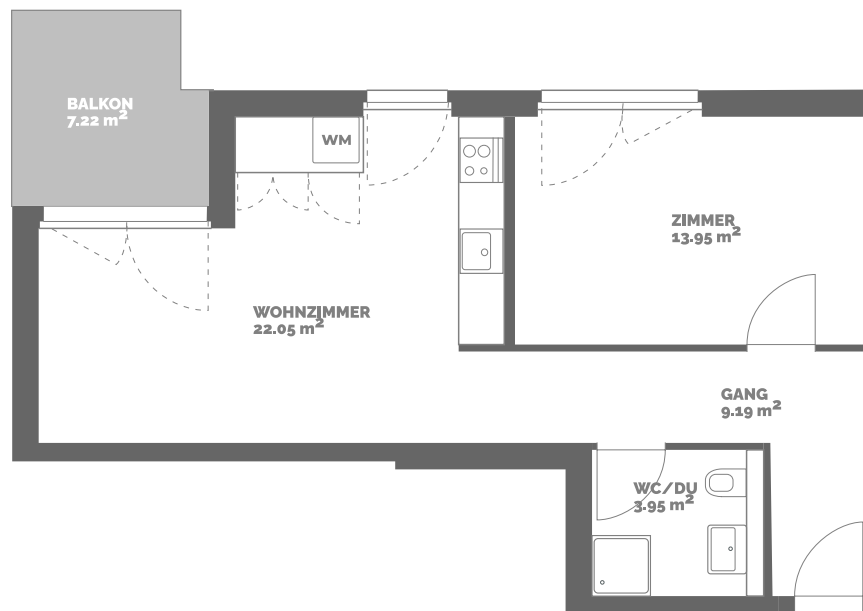

Hengart 16 3902 Glis

Erdgeschoss

2.5 Zimmerwohnung

Wohnung: **0.4**
Wohnfläche*: **60m²**
Balkon: **7m²**

*Netzwohnfläche = gesamte Wohnfläche,
exkl. Aussenwände, inkl. Innenwände

Alle Angaben sind unverbindlich. Abweichungen gegenüber
den publizierten Angaben bleiben vorbehalten.