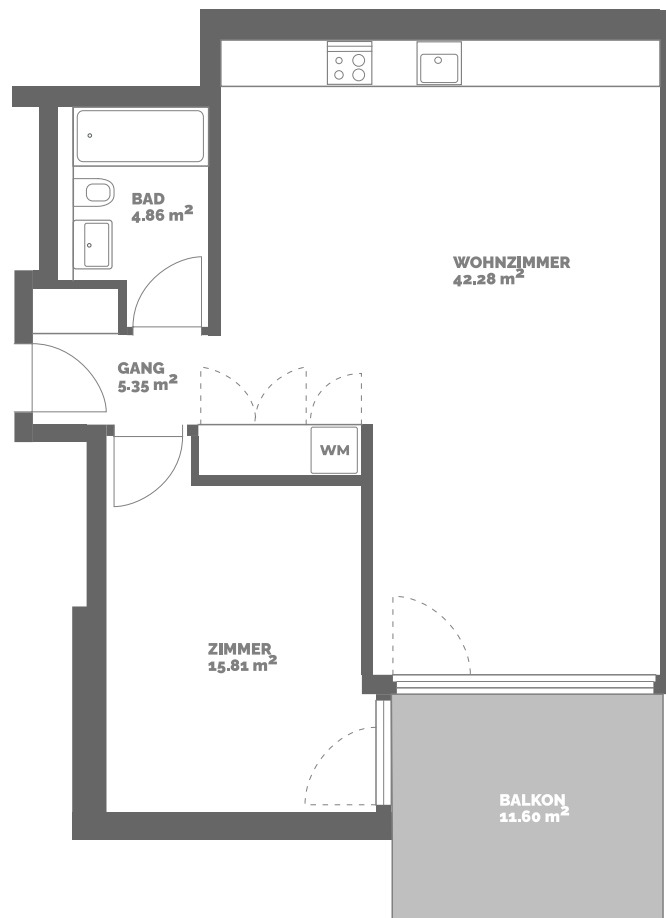

# Hengart 16 3902 Glis

## Erdgeschoss

### 2.5 Zimmerwohnung

Wohnung: **0.6**  
Wohnfläche\*: **80m<sup>2</sup>**  
Balkon: **12m<sup>2</sup>**

\*Netzwohnfläche = gesamte Wohnfläche,  
exkl. Aussenwände, inkl. Innenwände

Alle Angaben sind unverbindlich. Abweichungen gegenüber  
den publizierten Angaben bleiben vorbehalten.