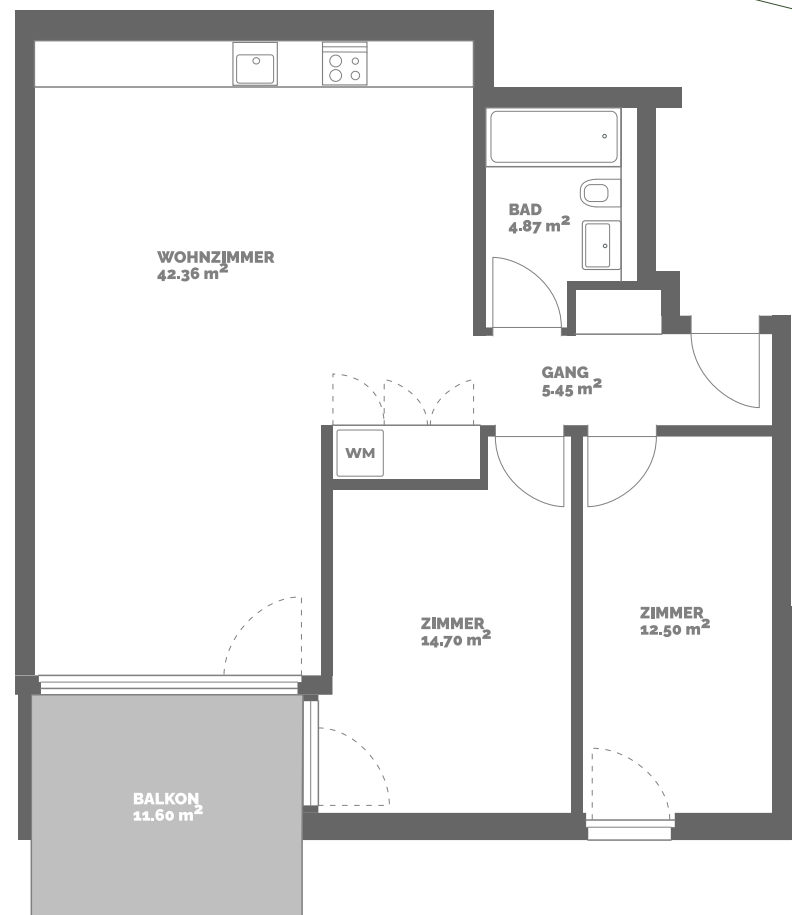

Hengart 18

3902 Glis

Erdgeschoss

3.5 Zimmerwohnung

Wohnung: **0.7**
Wohnfläche*: **92m²**
Balkon: **12m²**

*Netzwohnfläche = gesamte Wohnfläche,
exkl. Aussenwände, inkl. Innenwände

0 m 1 5
1:100

Alle Angaben sind unverbindlich. Abweichungen gegenüber
den publizierten Angaben bleiben vorbehalten.