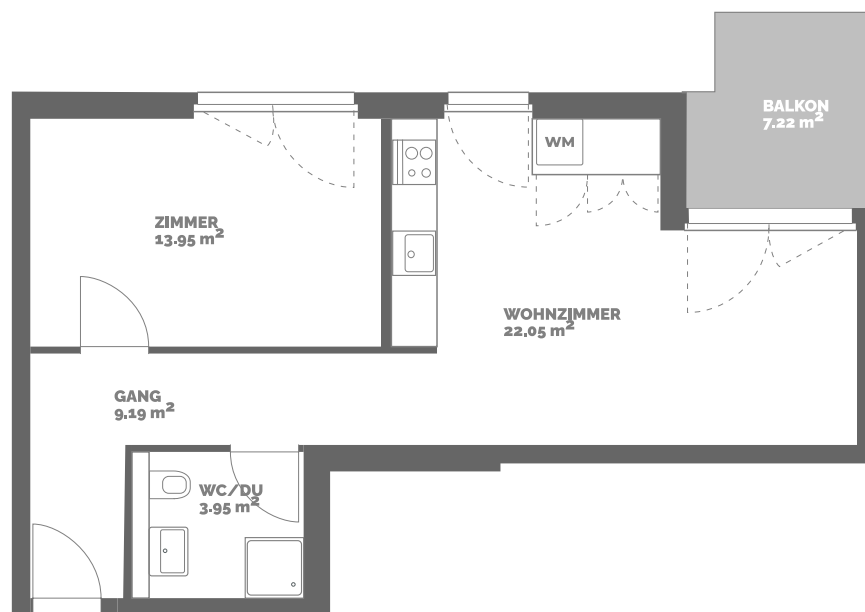

Hengart 18

3902 Glis

Erdgeschoss

2.5 Zimmerwohnung

Wohnung: 0.9
Wohnfläche*: 60m²
Balkon: 7m²

*Netzwohnfläche = gesamte Wohnfläche,
exkl. Aussenwände, inkl. Innenwände

Alle Angaben sind unverbindlich. Abweichungen gegenüber
den publizierten Angaben bleiben vorbehalten.