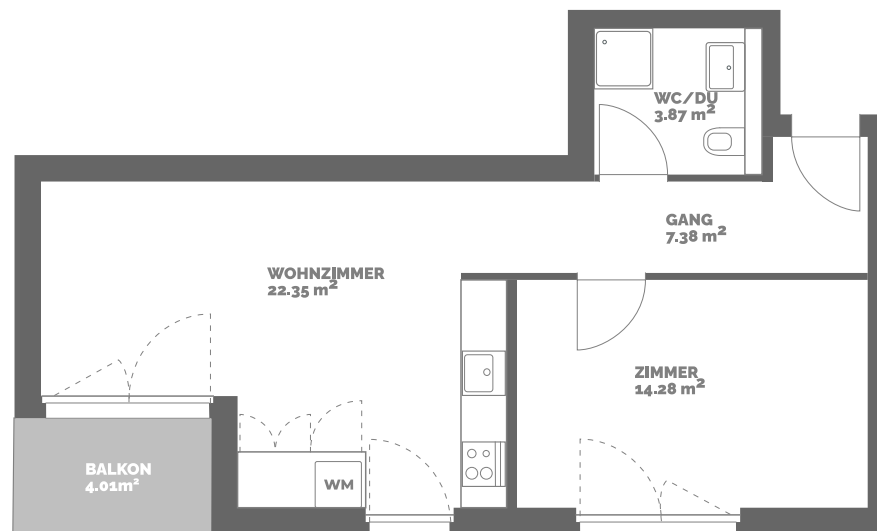

Hengart 16

3902 Glis

1. Obergeschoss

2.5 Zimmerwohnung

Wohnung: **1.1**
Wohnfläche*: **57m²**
Balkon: **4m²**

*Netzwohnfläche = gesamte Wohnfläche,
exkl. Aussenwände, inkl. Innenwände

0 m 1 5
1:100

Alle Angaben sind unverbindlich. Abweichungen gegenüber
den publizierten Angaben bleiben vorbehalten.