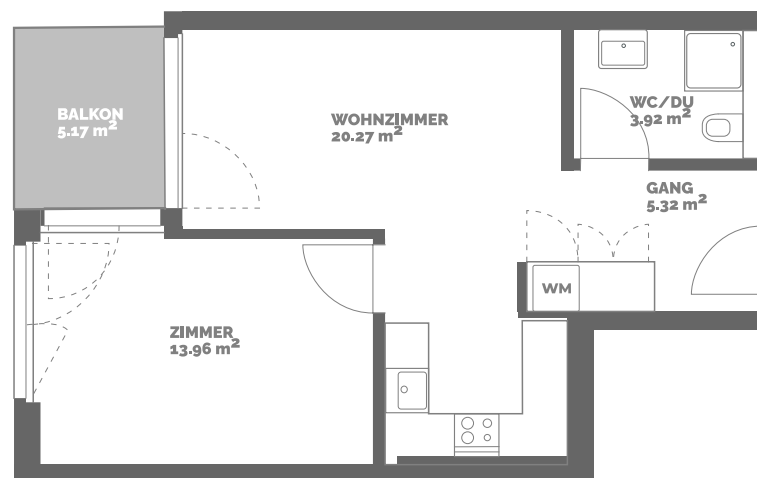

Hengart 16

3902 Glis

1. Obergeschoss

2.5 Zimmerwohnung

Wohnung: **1.2**
 Wohnfläche*: **51m²**
 Balkon: **5m²**

*Net Wohnfläche = gesamte Wohnfläche,
 exkl. Aussenwände, inkl. Innenwände

Alle Angaben sind unverbindlich. Abweichungen gegenüber den publizierten Angaben bleiben vorbehalten.