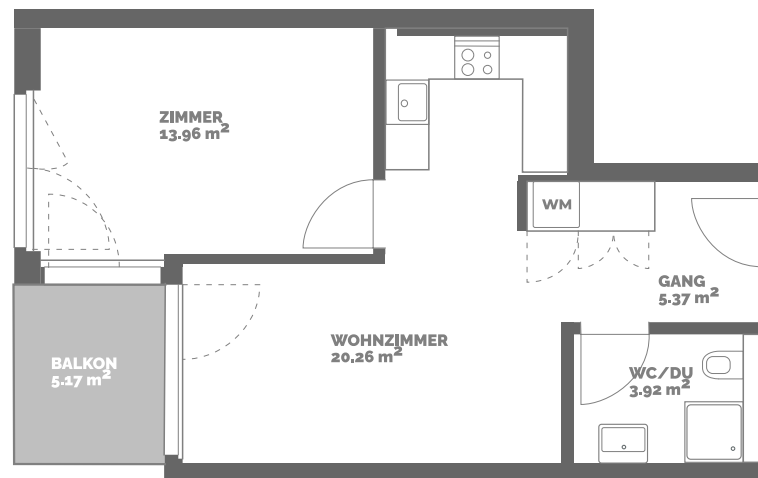

Hengart 16

3902 Glis

1. Obergeschoss

2.5 Zimmerwohnung

Wohnung: **1.3**
 Wohnfläche*: **51m²**
 Balkon: **5m²**

*Net Wohnfläche = gesamte Wohnfläche,
 exkl. Aussenwände, inkl. Innenwände

Alle Angaben sind unverbindlich. Abweichungen gegenüber den publizierten Angaben bleiben vorbehalten.