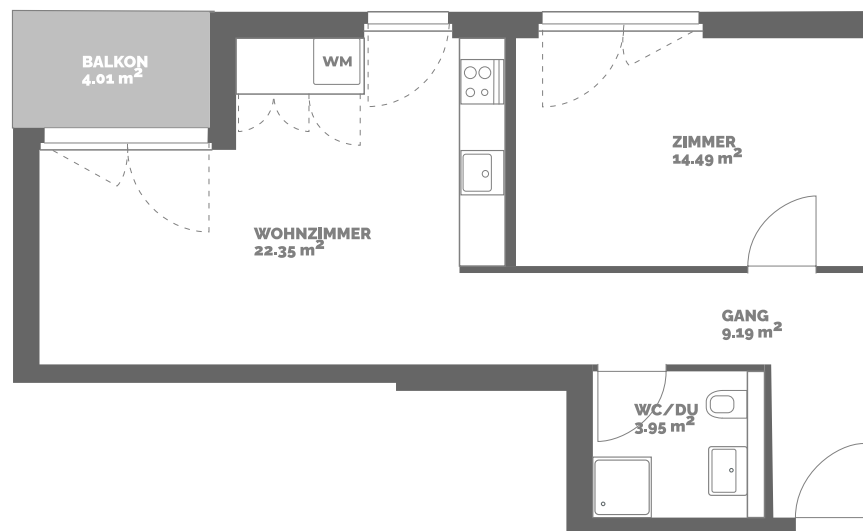

Hengart 16 3902 Glis

1. Obergeschoss

2.5 Zimmerwohnung

Wohnung: **1.4**
Wohnfläche*: **60m²**
Balkon: **4m²**

*Netzwohnfläche = gesamte Wohnfläche,
exkl. Aussenwände, inkl. Innenwände

0 m 1 5
1:100

Alle Angaben sind unverbindlich. Abweichungen gegenüber
den publizierten Angaben bleiben vorbehalten.