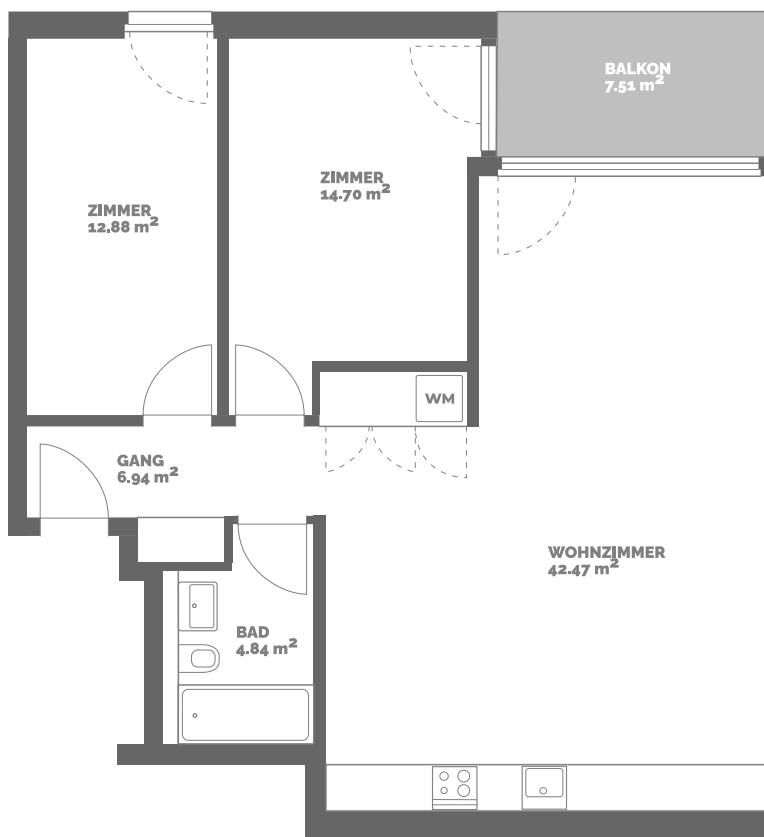

Hengart 16 3902 Glis

1. Obergeschoss

3.5 Zimmerwohnung

Wohnung: **1.5**
Wohnfläche*: **93m²**
Balkon: **8m²**

*Net Wohnfläche = gesamte Wohnfläche,
exkl. Aussenwände, inkl. Innenwände

Alle Angaben sind unverbindlich. Abweichungen gegenüber
den publizierten Angaben bleiben vorbehalten.