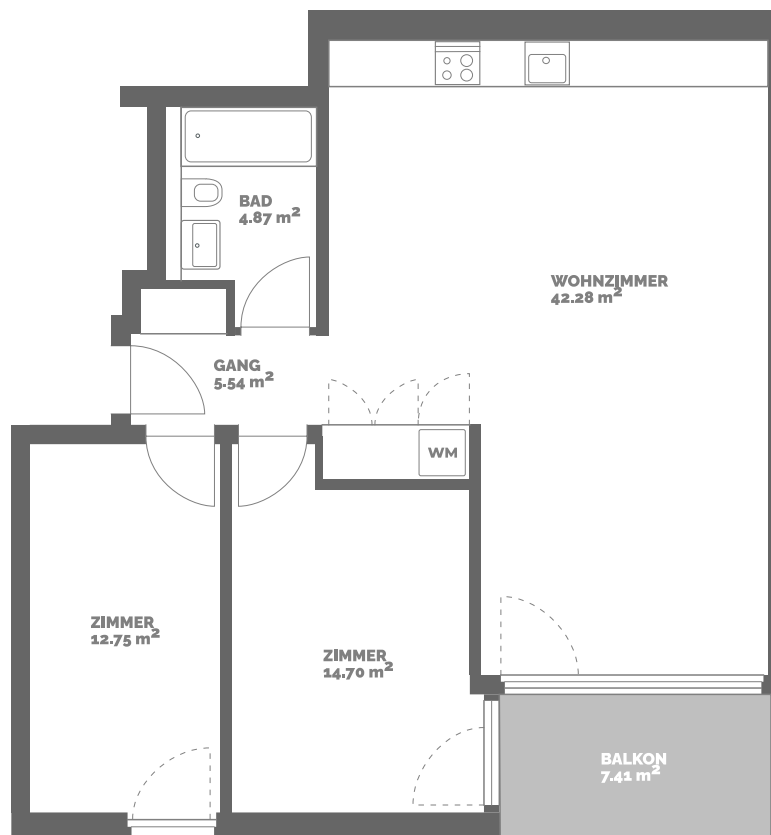

Hengart 16 3902 Glis

1. Obergeschoss

3.5 Zimmerwohnung

Wohnung: **1.6**
Wohnfläche*: **92m²**
Balkon: **7m²**

*Netzwohnfläche = gesamte Wohnfläche,
exkl. Aussenwände, inkl. Innenwände

0 m 1 5
1:100

Alle Angaben sind unverbindlich. Abweichungen gegenüber
den publizierten Angaben bleiben vorbehalten.