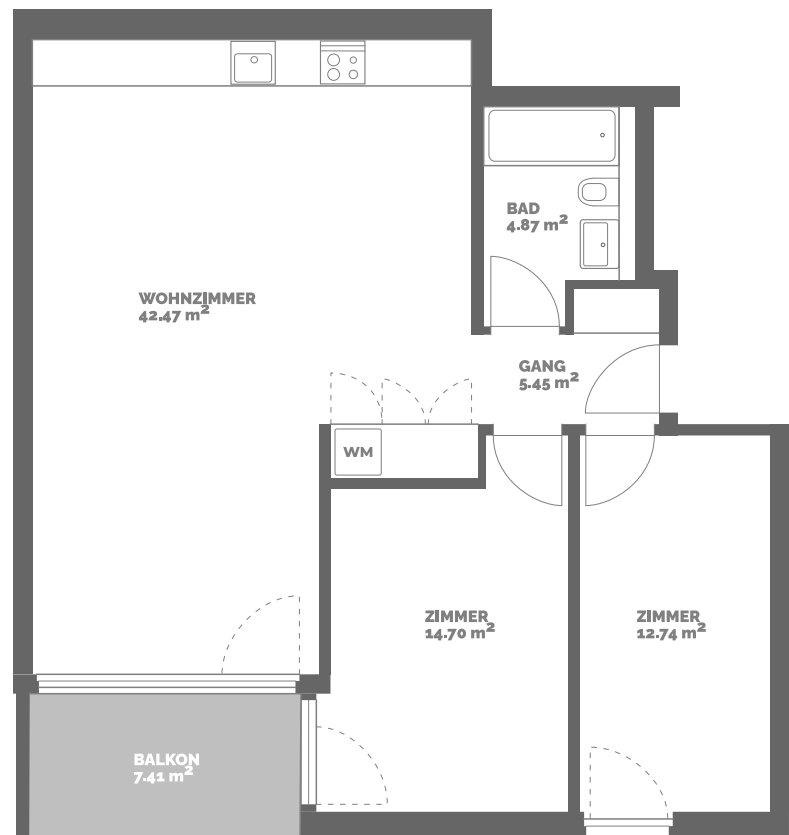

Hengart 18

3902 Glis

1. Obergeschoss

3.5 Zimmerwohnung

Wohnung: **1.7**
Wohnfläche*: **92m²**
Balkon: **7m²**

*Net Wohnfläche = gesamte Wohnfläche,
exkl. Aussenwände, inkl. Innenwände

Alle Angaben sind unverbindlich. Abweichungen gegenüber
den publizierten Angaben bleiben vorbehalten.