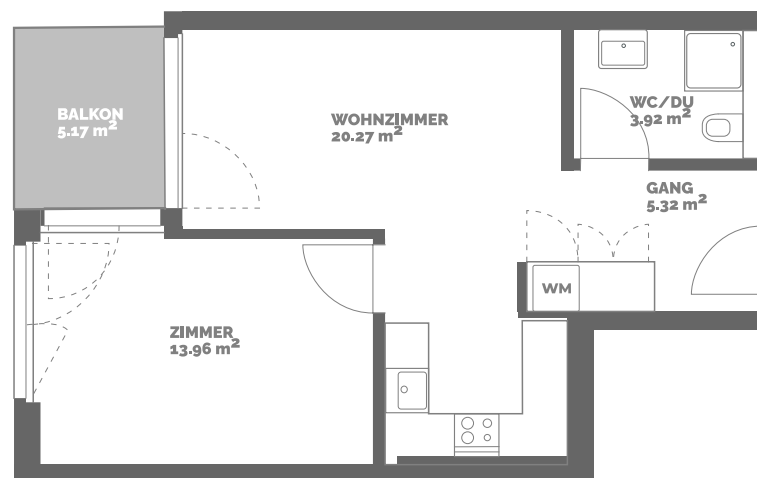

Hengart 16 3902 Glis

2. Obergeschoss

2.5 Zimmerwohnung

Wohnung: **2.2**
Wohnfläche*: **51m²**
Balkon: **5m²**

*Netzwohnfläche = gesamte Wohnfläche,
exkl. Aussenwände, inkl. Innenwände

0 m 1 5
1:100

Alle Angaben sind unverbindlich. Abweichungen gegenüber
den publizierten Angaben bleiben vorbehalten.