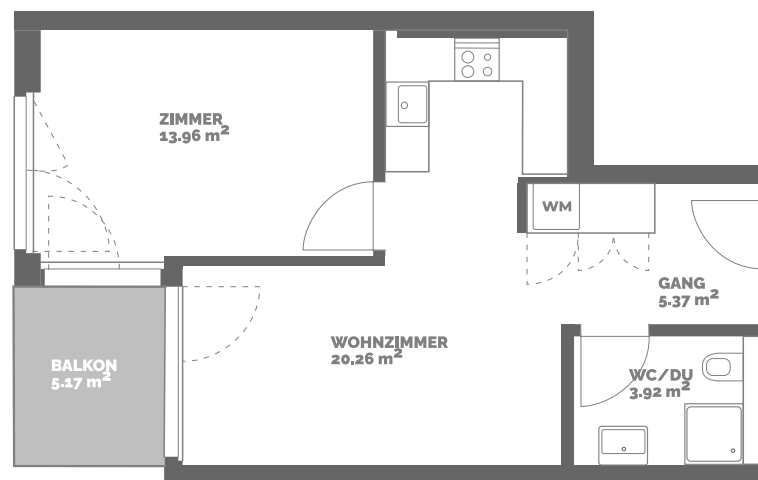

Hengart 16 3902 Glis

2. Obergeschoss

2.5 Zimmerwohnung

Wohnung: **2.3**
Wohnfläche*: **51m²**
Balkon: **5m²**

*Netzwohnfläche = gesamte Wohnfläche,
exkl. Aussenwände, inkl. Innenwände

1:100 0 m 1 5

Alle Angaben sind unverbindlich. Abweichungen gegenüber den publizierten Angaben bleiben vorbehalten.