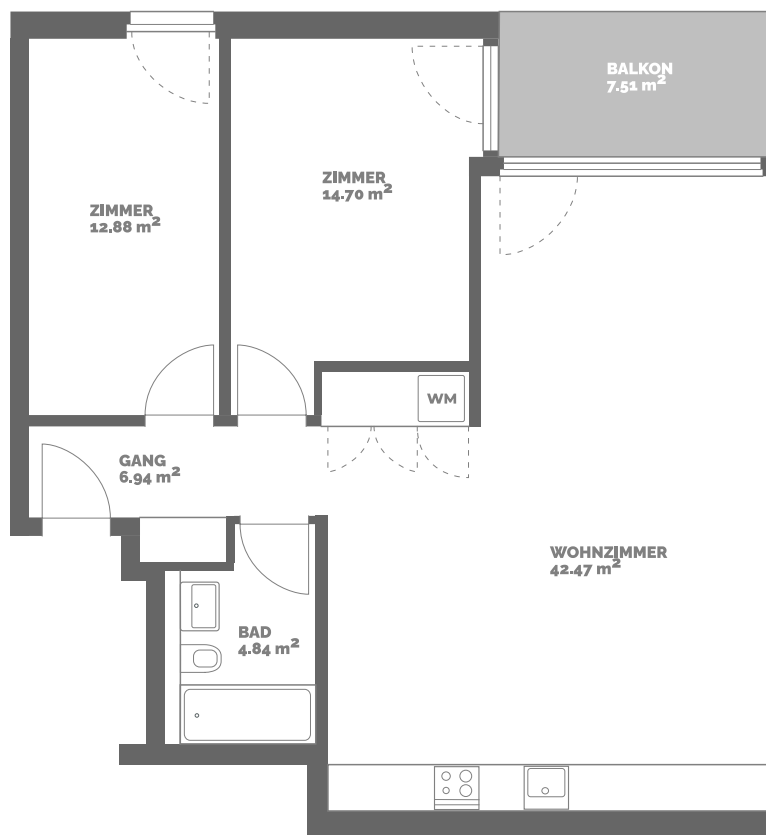

Hengart 16 3902 Glis

2. Obergeschoss

3.5 Zimmerwohnung

Wohnung: **2.5**
Wohnfläche*: **93m²**
Balkon: **8m²**

*Netzwohnfläche = gesamte Wohnfläche,
exkl. Aussenwände, inkl. Innenwände

0 m 1 5
1:100

Alle Angaben sind unverbindlich. Abweichungen gegenüber
den publizierten Angaben bleiben vorbehalten.