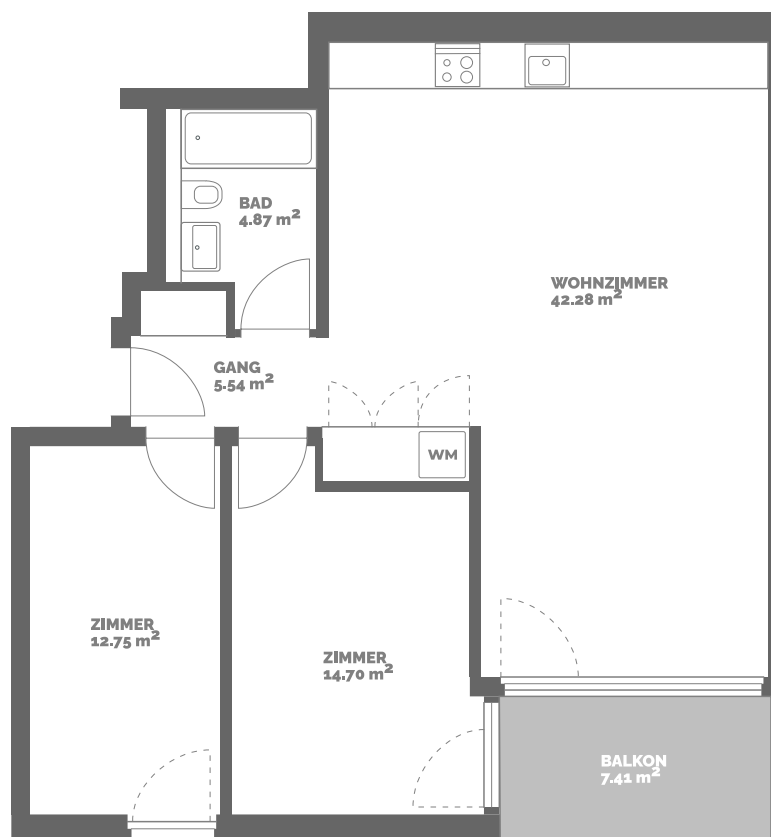

Hengart 16 3902 Glis

2. Obergeschoss

3.5 Zimmerwohnung

Wohnung: 2.6
Wohnfläche*: 92m²
Balkon: 7m²

*Netzwohnfläche = gesamte Wohnfläche,
exkl. Aussenwände, inkl. Innenwände

Alle Angaben sind unverbindlich. Abweichungen gegenüber den publizierten Angaben bleiben vorbehalten.