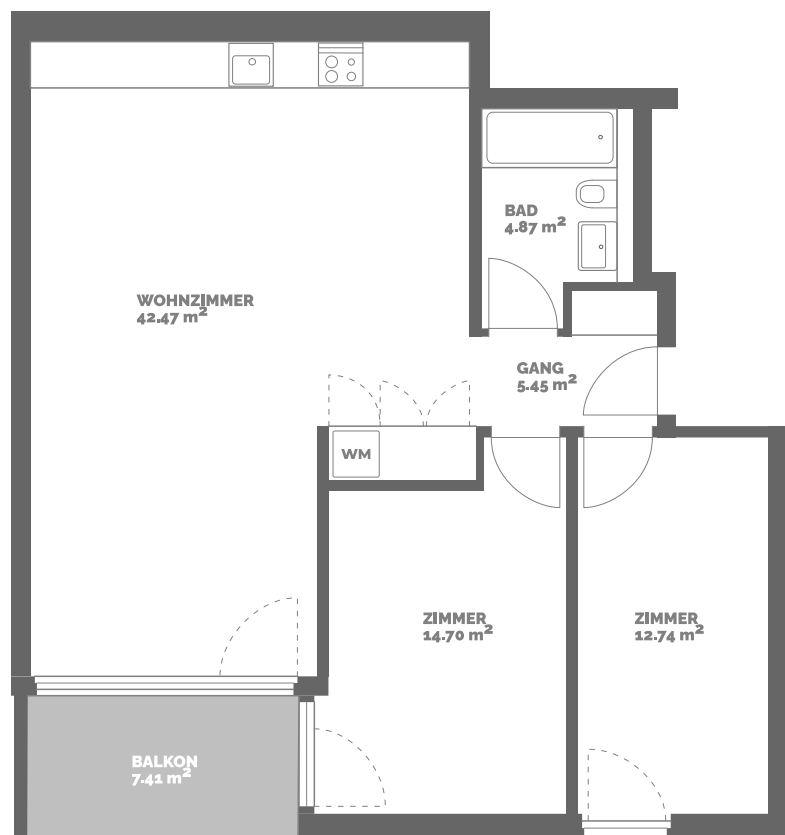

Hengart 18

3902 Glis

2. Obergeschoss

3.5 Zimmerwohnung

Wohnung: **2.7**
 Wohnfläche*: **92m²**
 Balkon: **7m²**

*Net Wohnfläche = gesamte Wohnfläche,
 exkl. Aussenwände, inkl. Innenwände

Alle Angaben sind unverbindlich. Abweichungen gegenüber den publizierten Angaben bleiben vorbehalten.