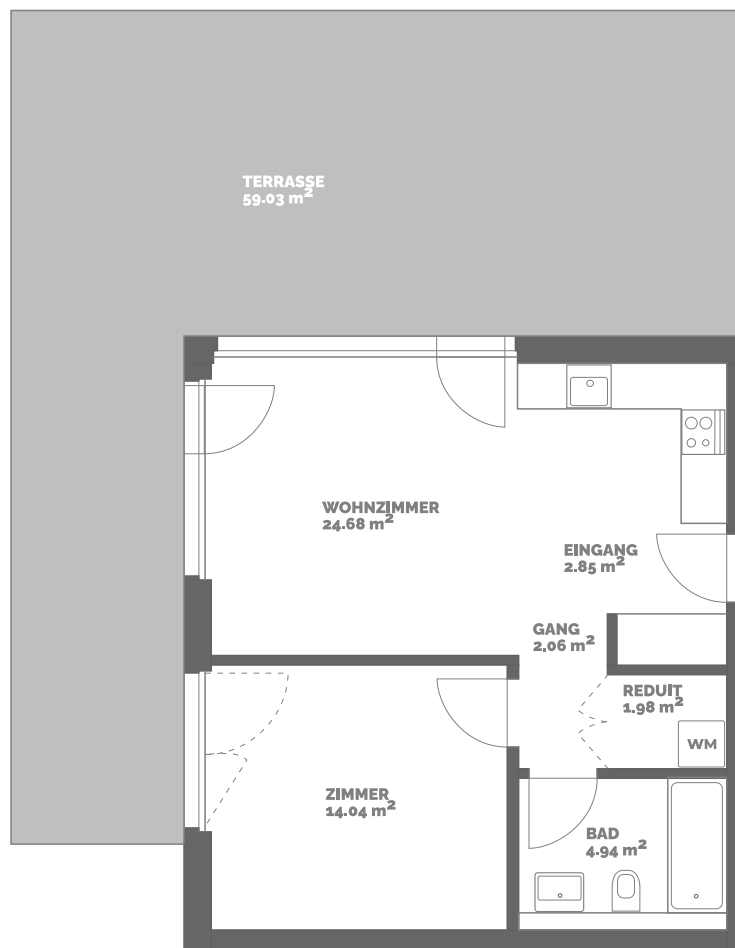

Hengart 16

3902 Glis

Attika

2.5 Zimmerwohnung

Wohnung: **3.1**
 Wohnfläche*: **59m²**
 Terrasse: **59m²**

*Net Wohnfläche = gesamte Wohnfläche,
 exkl. Aussenwände, inkl. Innenwände

Alle Angaben sind unverbindlich. Abweichungen gegenüber
 den publizierten Angaben bleiben vorbehalten.