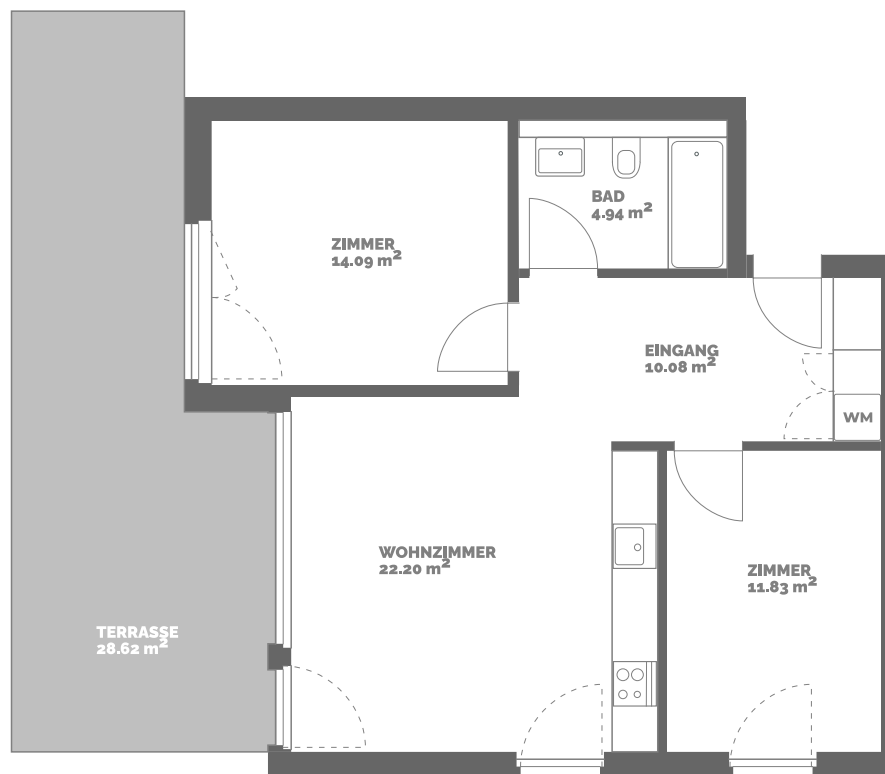

Hengart 16

3902 Glis

Attika

3.5 Zimmerwohnung

Wohnung: **3.2**
 Wohnfläche*: **74m²**
 Terrasse: **29m²**

*Net Wohnfläche = gesamte Wohnfläche,
 exkl. Aussenwände, inkl. Innenwände

Alle Angaben sind unverbindlich. Abweichungen gegenüber den publizierten Angaben bleiben vorbehalten.